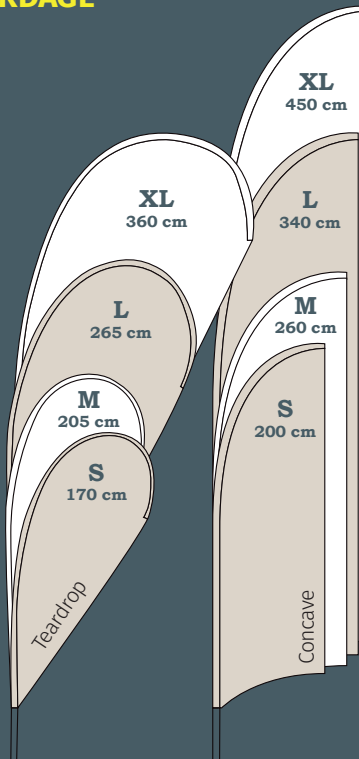

BEACHFLAG FRIT VALG TEARDROP ELLER CONCAVE

FORVENTET LEVERING KUN 3-5 HVERDAGE

INKL SKRUEFOD
FRA KR. **495,-**

	Teardrop	Concave	Pris
Small	75 x 170 cm	55 x 200 cm	495,-
Medium	95 x 205 cm	60 x 260 cm	595,-
Large	110 x 265 cm	80 x 340 cm	695,-
X-Large	120 x 360 cm	85 x 450 cm	795,-

PLADEFOD 4 kg. 30 x 30 cm
Skruefod medfølger ikke
v/ køb af pladefod

KR. **135,-**

Priser er ekskl. moms og fragt

Refleksion

Vi glæder os til at høre fra dig

info@refleksion.info

8660 1012